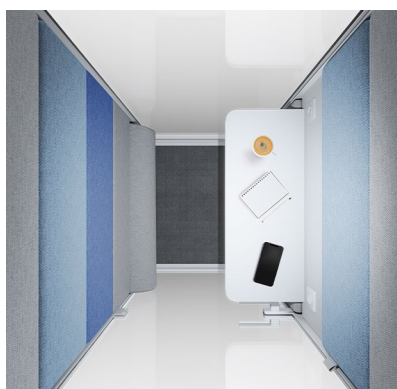

* Rdzeń ścian o właściwościach dźwiękoszczelnych

** Zgodnie z pomiarami akustycznymi

*** Dobór wyposażenia dodatkowego dostępny na etapie personalizowania produktu

**** Pełna specyfikacja kolorów i materiałów dostępna w karcie personalizacji