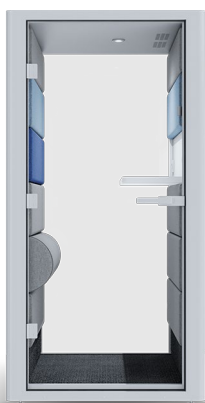

* Rdzeń ścian o właściwościach dźwiękoszczelnych

** Zgodnie z pomiarami akustycznymi

*** Dobór wyposażenia dodatkowego dostępny na etapie personalizowania produktu

**** Pełna specyfikacja kolorów i materiałów dostępna w karcie personalizacji